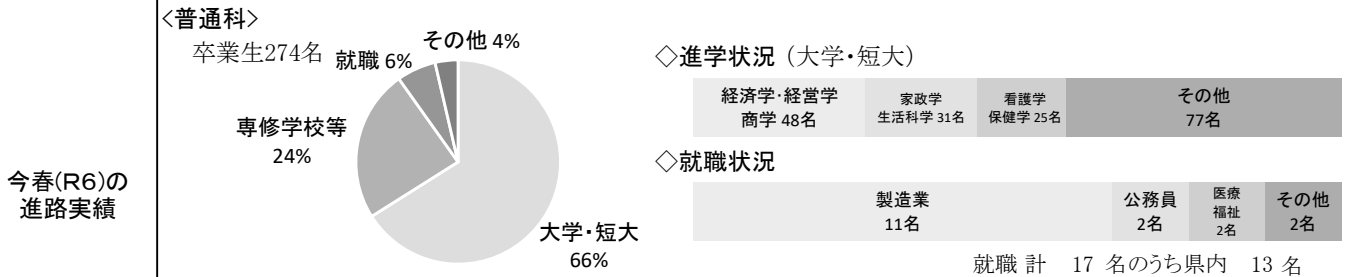

◎R6春の卒業生のうち徳島大学に5名、鳴門教育大学に2名が進学しました。
◎R6春の卒業生のうち2名が、公務員として就職しました。