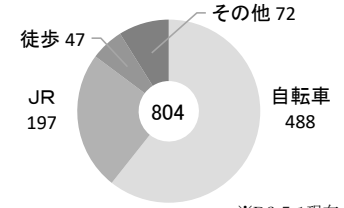

19

なると
鳴門高等学校

□所在地 〒772-0002 鳴門市撫養町斎田字岩崎135番地の1
□電話番号 088-685-3217
□アクセス JR撫養駅下車徒歩7分、徳島バス鳴門郵便局前下車徒歩10分

PR動画

受検生ポータル

◇通学方法別生徒数

※R6.5.1現在

令和6年度 募集定員	普通科	※募集定員は現高1生
	280名 7クラス	