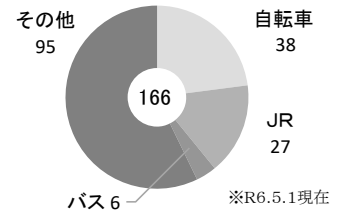

39

とくしまちゅうおう

徳島中央高等学校 通信制課程

□所在地 〒770-0006 徳島市北矢三町1丁目3番8号
 □電話番号 088-631-1332
 □アクセス 徳島市バス科学技術高校下車徒歩3分、JR佐古駅下車徒歩19分

PR動画

◇通学方法別生徒数

受検生ポータル

令和6年度
募集定員