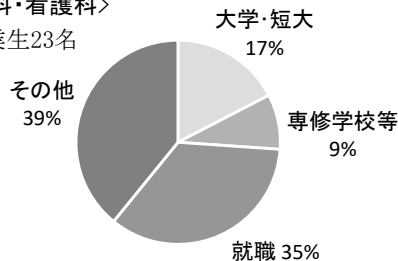

育成をめざす
資質・能力

- ◎社会で生きるために必要となる基礎学力を育成します。(共通)
- ◎学ぶ意欲と、目標に向かって地道に努力する態度を育成します。(共通)

特色ある取組や
学校行事

- ◎学習支援日や出張スクーリング日を設け、「個別の学び」を支援しています。(共通)
- ◎HR活動や各学校行事は、「特別活動時間」として卒業に必要な単位に認定しています。(共通)
- ◎修学旅行は隔年で実施、遠足は毎年実施しています。(共通)
- ◎定通連の各行事(体育大会、美術作品展、生活体験発表大会等)に参加しています。(共通)

部活動

運動系	球技(男女)	テニス(男女)(休部中)		
文化系	写真	囲碁・将棋	茶道・華道	美術・書道
	英会話	文芸	音楽	e-スポーツ
	科学(休部中)	手工芸(休部中)	人権研究(休部中)	

- ◎部活動は、スクーリング計画表に年6回設定され、「特別活動時間」として認定されます。
- ◎部活動登録は行いますが、興味・関心のある部活動に自由に参加できます。

今春(R6)の
進路実績

<普通科・看護科>
卒業生23名

◇進学状況(大学・短大)

法学	栄養学	家政学 生活科学	その他
1名	1名	1名	1名

◇就職状況

製造業	卸売業 小売業	公務員	その他
3名	1名	1名	3名

就職計 8名のうち県内 6名

- ◎令和6年春の大学・短大進学者は4名おり、その4名は県内私立大学・短大に進学しました。
- ◎その他39%には、仕事(アルバイト含む)と学校(スクーリング)を両立をしながら卒業した生徒を含みます。