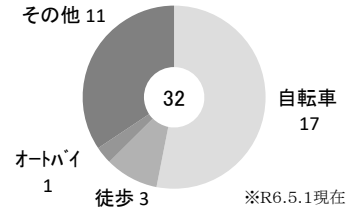

36

なると
鳴門高等学校 定時制課程

□所在地 〒772-0002 鳴門市撫養町斎田字岩崎135番地の1
□電話番号 088-685-3219
□アクセス JR撫養駅下車徒歩7分、徳島バス鳴門郵便局前下車徒歩10分

◇通学方法別生徒数

令和6年度 募集定員 [募集目標]	普通科	※募集定員は現高1生
	40名 [20名] 1クラス	

キーワード **「家庭的な雰囲気」「互いに切磋琢磨」**

スクール・ミッション 少人数の「家庭的な雰囲気」の中、様々な目標を持つ仲間が互いに切磋琢磨しながら友情を育むとともに、それぞれのニーズに応じて学習することを通して、夢の実現に必要な力を育成します。