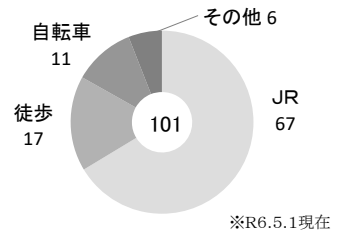

31

いけだ つじ
池田高等学校辻校

□所在地 〒779-4802 三好市井川町御領田61番地1
□電話番号 0883-78-2331
□アクセス JR辻駅下車徒歩2分

◇通学方法別生徒数

令和6年度
募集定員

総合学科	募集定員
45名 2クラス	※募集定員は現高1生

キーワード

「地域貢献」「多様な選択」