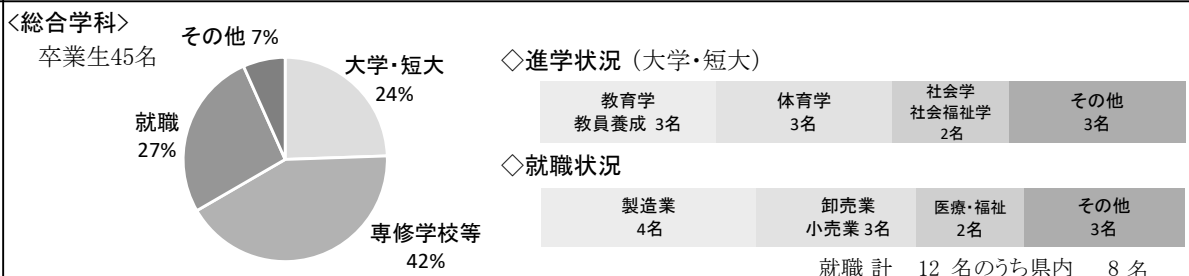

★総合学科

志願してほしい
生徒像

- ◎自分の夢や目標実現等、高い目的意識をもっている生徒を募集します。
- ◎学校や社会のルールを守り、他者を大切にできる生徒を募集します。

特色ある
教育課程

- ◎『総合基礎』をはじめ、学校独自の科目を25科目設定しています。
- ◎幅広い科目群から主体的に選択し、自分だけの時間割を作ります。

育成をめざす
資質・能力

- ◎3系列の各分野における基礎的・基本的な能力を育成します。
- ◎様々な課題を解決するために必要な発想力・協働力・コミュニケーション能力を育成します。

特色ある
取組や学校行事

- ◎地元の特産品を生かした商品開発に取り組んでいます。
- ◎SDGs、地産地消を意識した「料理コンクール」という恒例行事があります。
- ◎介護ロボット実習、地域の施設での介護体験実習を行います。
- ◎日常利用している能率手帳を用いて「校内手帳甲子園」を実施しています。

部活動

育成型選抜において
*は活動重視枠、
■は実績重視枠で
募集

運動系	*女子バレーボール *男子硬式野球	■女子ソフトボール	卓球(男女)	空手道(男女)
文化系	茶道 ブラスバンド	*美術 食物	JRC・手話 ワープロ	人権研究(星友会)

- ◎女子ソフトボール部は全国高等学校女子ソフトボール選抜大会6大会連続出場(R6.3)
- ◎ワープロ部は徳島県ワープロ競技会6大会連続団体1位(R5.5)
- ◎美術部は県高校総合文化祭で優良賞受賞(R5.12) ◎女子バレーボール部は西部ブロック大会優勝(R5.7)

今春(R6)の
進路実績