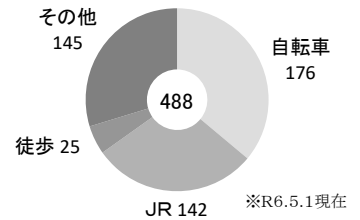

28

わきまち

## 脇町高等学校

□所在地 〒779-3610 美馬市脇町大字脇町1270の2  
 □電話番号 0883-52-2208  
 □アクセス JR穴吹駅から自転車で15分

PR動画

◇通学方法別生徒数

受験生ポータル

令和6年度  
募集定員

普通科
165名
5クラス

※募集定員は現高1生