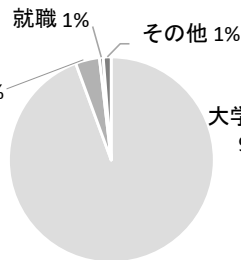

部活動

[ ]は同好会  
 育成型選抜において  
 ※は活動重視枠、  
 ■は実績重視枠で募集

運動系

\*硬式野球(男)  
 卓球(男女)  
 バレーボール(女)  
 \*陸上競技(女)

\*ラグビー(男)  
 ソフトテニス(男)  
 弓道(男女)  
 バasketボール(男)[女]

サッカー(男)  
 ■ソフトテニス(女)  
 山岳(男女)

剣道(男女)  
 \*バレーボール(男)  
 陸上競技(男)

文化系

JRC  
 華道  
 百人一首かるた・文芸  
 [人権同好会「虹」]

美術・イラスト  
 新聞・写真  
 演劇研究

書道  
 放送  
 \*探究

茶道  
 吹奏楽  
 [ESS・インターアクト]

- ◎女子ソフトテニス県総体団体戦16連覇、全国選抜団体戦15年連続出場(R6.3)
- ◎陸上競技部は四国総体で4×400mリレー入賞(R5.6)
- ◎ラグビー部は徳島県大会第3位、県優秀選手5名選出(R5.11)
- ◎男子バレーボール部は全日本選手権予選で県第3位(R5.10)

今春(R6)の進路実績

&lt;普通科&gt;

卒業生160名

専修学校等 4%

◇進学状況(大学・短大)

経済学・経営学 商学 26名	文学・人文学 外国語学 25名	工学 20名	その他 80名
-------------------	--------------------	-----------	------------

◇就職状況

公務員 1名
-----------