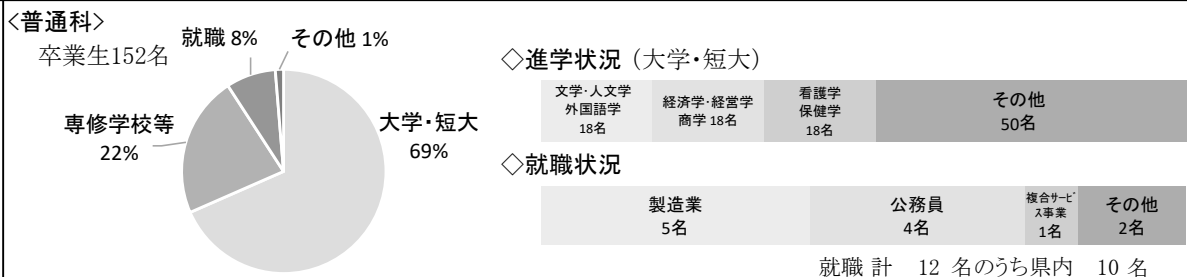

- ◎R6春の卒業生のうち、のべ27名が国公立大学に合格しました。
- ◎R6春の卒業生のうち、4名が阿波市役所等の公務員へ就職しました。(大塚製薬等、企業へは8名就職しました。)