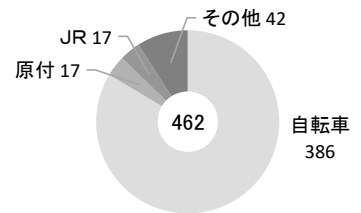

25

あわ

阿波高等学校

□所在地 〒771-1493 阿波市吉野町柿原字ヒロナカ180
□電話番号 088-696-3131
□アクセス JR鴨島駅から自転車で15分

PR動画

◇通学方法別生徒数

受検生ポータル

令和6年度
募集定員

普通科
155名
4クラス

※募集定員は現高1生

キーワード

「自主創造」「地域貢献」

スクール・ミッション

地元自治体や企業などと連携した「地域探究活動」における、「環境問題」をはじめとしたSDGsの実現に向けた課題解決学習などを通して、自己の未来をデザインしようとする主体性と、経済活動や社会生活を豊かにする力を育成します。

スクール・ポリシー
★育成型選抜の
ポリシー分野で募集

★普通科

志願してほしい
生徒像

- ◎好奇心や向上心がある生徒
- ◎人のつながりを大切にする生徒

特色ある
教育課程

- ◎「総合的な探究の時間」は、地域の課題解決などについて取り組みます。
- ◎進路を実現するために必要な力を幅広く獲得できる教育活動を行います。

育成をめざす
資質・能力

- ◎自ら主体的に物事を考え、創造し、判断し、行動できる人材を育成します。
- ◎伝統ある校風と、一人一人の個性を生かし、豊かな社会性を育成します。

特色ある
取組や学校行事

- ◎松契ファイル(総探ファイル)とキャリア・パスポートを学びの振り返りと自己実現に活用しています。
- ◎A-Wave(総合的な探究の時間)では、地元自治体、県内大学・企業等と連携した活動を実施します。
- ◎阿波高祭では、熱気あるクラスパフォーマンス等において、生徒の自主性・創造性が育まれています。
- ◎読書活動を推進しており、生徒による「読み聞かせ」や新聞を使った活動など、生徒主体の活動にも取り組んでいます。

部活動

育成型選抜において
*は活動重視枠、
■は実績重視枠で
募集

運動系	*野球(男) バレーボール(女) ■柔道(男)	ソフトテニス(男女) *ラグビー(男) 弓道(男女)	バスケットボール(男女) *サッカー(男) ダンス(女)	卓球(男女) *陸上(男女)
文化系	新聞・文芸 音楽 将棋	演劇 書道 じんけん	美術 ESS メディア	茶道 JRC

- ◎柔道部は、全国大会の常連校で、昨年度の徳島県高校総体では10連覇を達成しました。
- ◎陸上部は、昨年度の全国高等学校陸上競技対抗選手権大会の女子100mHに1名が出場しました。
- ◎ラグビー部は、U18ラグビー東西対抗戦西日本代表として、選手2名が出場しました。

今春(R6)の
進路実績