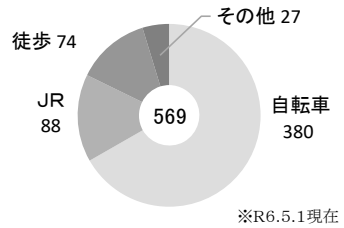

# 鳴門渦潮高等学校

□所在地 〒772-0032 鳴門市大津町吉永595番地  
 □電話番号 088-686-4577  
 □アクセス JR撫養駅下車徒歩15分、徳島バス鳴門渦潮高校前下車徒歩5分

PR動画

受検生ポータル

## ◇通学方法別生徒数

令和6年度 募集定員	体育科	総合学科
	60名 2クラス	135名 4クラス

※募集定員は現高1生

キーワード **「トップアスリート」「地域貢献」**

**スクール・ミッション**  
 県立高校唯一の「スポーツ科学科」と、選択できる系列(コース)数と授業時間数とが県内で最も多い「総合学科」の特長を生かして、国内外で活躍するトップアスリートとしての力や地域を支えるために必要となる力を育成します。