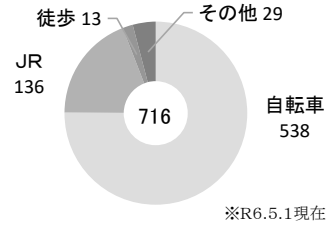

# 徳島商業高等学校

□所在地 〒770-0862 徳島市城東町1丁目4番1号  
 □電話番号 088-623-0461  
 □アクセス 徳島市バス商業高校前

PR動画

受検生ポータル

◇通学方法別生徒数

令和6年度 募集定員  
 商業科 240名  
 7クラス ※募集定員は現高1生

キーワード **「ビジネス教育」「変化する社会への対応力」「チャレンジ精神」**

スクール・ミッション 変革と挑戦を続ける伝統ある商業高校として、地の利を生かした地域や企業、大学などとの連携・協働による教育活動を通して、「グローバルな視点」を持って新たな価値を創造し、ビジネス界で活躍できる力を育成します。