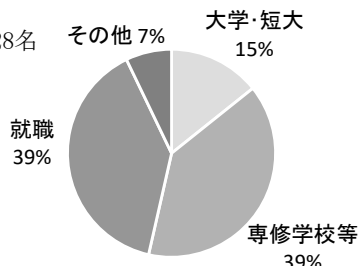

部活動

運動系	卓球(男女)	陸上(男女)	バドミントン(男女)	剣道(男女)
文化系	パソコン 写真	手芸	森林女子	茶道

- ◎ジンリョウユリの保護活動について、「みどりの日」自然環境功労者環境大臣表彰「保全活動部門」を受賞
- ◎森林女子部が「徳島木づかいアワード」でグランプリ(R3・R1・H30)、準グランプリ(R2・H29)を受賞

今春(R6)の
進路実績

<農業科>

卒業生28名

◇進学状況(大学・短大)

農学 水産学 1名	教育学 教員養成 1名	その他 2名
--------------	----------------	-----------

◇就職状況

公務員 3名	卸売業 小売業 2名	医療 福祉 2名	その他 4名
-----------	---------------	-------------	-----------

就職計 11名のうち県内 9名

◎R6春の卒業生のうち4年制大学(農学関係)へ1名、(地域協働関係)へ2名進学しました。