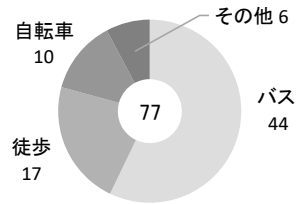

7

じょうせい

かみやま

城西高等学校 神山校

□所在地 〒771-3311 名西郡神山町神領字北399番地
□電話番号 088-676-0029
□アクセス 徳島バス神山高校前下車徒歩3分

PR動画

◇通学方法別生徒数

※R6.5.1現在

受検生ポータル

令和6年度
募集定員

農業科
30名
2クラス

※募集定員は現高1生

キーワード

「地域との協働」

スクール・ミッション

神山町や地域企業との連携のもと、「まち全体を学びの場」とした「食・農・環境」に関する教育活動を通して、農業の専門的な知識・技術を習得し、自ら主体となって地域が抱える諸課題を解決する力や地域産業を支える力を育成します。

スクール・ポリシー
★育成型選抜の
ポリシー分野で募集

★農業科(地域創生類)

志願してほしい
生徒像

- ◎山や森、食や農に興味を持ち、熱心に実践できる生徒を募集します。
- ◎地域や人、自然との関わりを通して、自己を高められる生徒を募集します。

特色ある
教育課程

- ◎学校設定科目『神山創造学』で学びのスタイルを体感し、課題研究で、自分の「深めたい」をテーマにした企画・実践に取り組みます。
- ◎エシカル消費やSDGsを考慮した学びを実践します。

育成をめざす
資質・能力

- ◎自分の気持ちを表現する「伝える力」・多様な人たちと関わり合う「協働する力」・経験から学びを獲得する「深める力」を育成します。
- ◎地域課題を発見し、主体的に解決する力を育成します。

特色ある
取組や学校行事

- ◎まち全体をキャンパスに、地域で学ぶ神山校オリジナル授業『神山創造学』
- ◎学校で学んだ技術を地域で活かす、かゆいところに手が届く有償ボランティア「孫の手プロジェクト」
- ◎自分たちの手で耕作放棄地をよみがえらせ、まちの新しい景観を創る「まめのくぼプロジェクト」
- ◎入学式から約1週間で行われる、ドキドキワクワクの1年生の「新入生合宿」

部活動

運動系	卓球(男女)	陸上(男女)	バドミントン(男女)	剣道(男女)
文化系	パソコン 写真	手芸	森林女子	茶道

- ◎ジンリョウユリの保護活動について、「みどりの日」自然環境功労者環境大臣表彰「保全活動部門」を受賞
- ◎森林女子部が「徳島木づかいアワード」でグランプリ(R3・R1・H30)、準グランプリ(R2・H29)を受賞

今春(R6)の
進路実績

<農業科>

卒業生28名