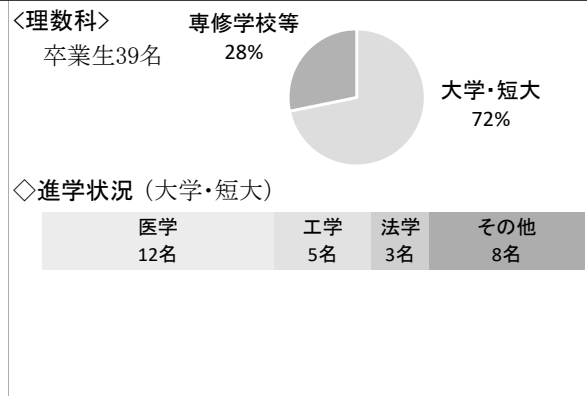

- ◎R6春の卒業生のうち東京大学に2名、東北大学に1名、大阪大学に4名、徳島大学の医学部・医学科に9名が進学しました。
- ◎R6春の卒業生のうち3名が、公務員試験に合格し、希望職種に就くことができました。