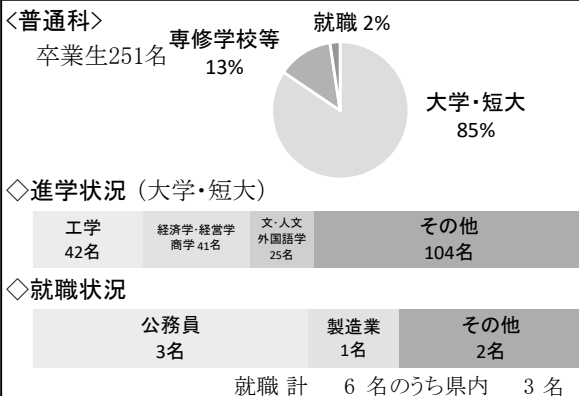

スクール・ポリシー

普通科

理数科

志願してほしい
生徒像

- ◎自主自律を尊ぶ清新な校風のもと、自らの可能性に挑戦する生徒を募集します。(共通)
- ◎学業と部活動の高いレベルでの両立に取り組む生徒を募集します。
- ◎理数系教科を中心とする学問分野に強い興味・関心を持つ生徒を募集します。

特色ある
教育課程

- ◎「学問」「スポーツ」「芸術」を重視した教育活動を推進します。(共通)
- ◎2年次から国際と科学の2コースを設定し、生徒の多様なニーズに対応します。
- ◎『理数探究』や各種理系分野の大会参加を通して、主体的な学習を推進します。

育成をめざす
資質・能力

- ◎将来、各分野のリーダーとして活躍するための学力と人間力を鍛えます。(共通)
- ◎様々な進路希望に対応できる確かな学力を育成します。
- ◎医歯薬系分野で、次世代を担う人材として必要な専門的素養を育成します。

特色ある
取組や学校行事

- ◎徳島大学と多言語ラボ(中国語・ドイツ語)、Jr. Student.Lab(歯学部・生物資源産業学部)、多文化キャラバン(美波町フィールドワーク)、留学生との交流会など多彩な連携事業を行います。(共通)
- ◎サギノバレー州立大学(アメリカ)、国立潮州高級中学(台湾)などの姉妹校との交流事業を実施します。(共通)
- ◎「関西湾岸SDGsチャレンジ」、「阿波女塾」、「市長とすまいるトーク」など徳島市立の高等学校として、徳島市と連携した様々な教育活動を行います。(共通)
- ◎「市高レインボウプラン」で、地元徳島をテーマに産官学連携し、現場研修や講演会を行います。
- ◎「理数科セミナー」で、東京大学・京都大学や大手企業を訪問する宿泊研修を行います。

部活動

[]は同好会
 育成型選抜において
 *は活動重視枠、
 ■は実績重視枠で
 募集

運動系	弓道(男)	■弓道(女)	剣道(男女)	■サッカー(男)	サッカー(女)	体操・*新体操(女)
	水泳(男女)	ソフトテニス(男女)	ソフトボール(男女)	*卓球(男女)	*テニス(男女)	登山(男女)
	*バスケットボール(男)	バスケットボール(女)	バドミントン(男女)	バレーボール(男女)	ローイング(男女)	*硬式野球(男)
	*ラグビー(男)	*陸上競技(男女)	*ハンドボール(男)	ハンドボール(女)	総合運動部(男女)	
文化系	囲碁・将棋	英語	演劇	*オーケストラ	化学	華道
	合唱	茶道	写真	手芸	書道	JRC
	生物	地学	電子計算機	美術	物理	文芸
	放送	歴史研究	人権問題研究	ダンス	[マンガ研究]	[クイズ研究]
	[軽音楽]					

- ◎弓道部全国高校弓道選抜大会女子団体準優勝(R4.12)
- ◎陸上部全国高校総体女子400mハードル第1位(H30.8)
- ◎サッカー一部男子全国高校総体ベスト8(R1.8)、第98回全国高校サッカー選手権大会ベスト8(R2.1)

今春(R6)の
進路実績

- ◎R6春の卒業生のうち東京大学に2名、東北大学に1名、大阪大学に4名、徳島大学の医学部・医学科に9名が進学しました。
- ◎R6春の卒業生のうち3名が、公務員試験に合格し、希望職種に就くことができました。