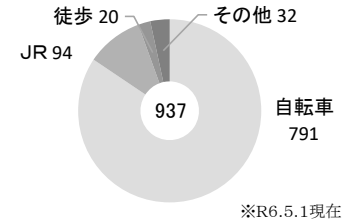

5

とくしましりつ

徳島市立高等学校

□所在地 〒770-0872 徳島市北沖洲1丁目15番60号
 □電話番号 088-664-0111
 □アクセス JR徳島駅から沖洲方面へ自転車で15分

PR動画

受検生ポータル

◇通学方法別生徒数

※R6.5.1現在

令和6年度 募集定員	普通科	理数科
	280名 7クラス	40名 1クラス

※募集定員は現高1生

キーワード

「真に自由で清新な校風」「学問・スポーツ・芸術の三本柱」

スクール・ミッション

「真に自由で清新な校風」を理念とする県内唯一の市立高校として、徳島市内外の恵まれた人的・物的資源を最大限に活用した教育活動を通して、「学問・スポーツ・芸術」における探究的・創造的イノベーター(革新者)やアスリート・アーティストとしての力を育成します。