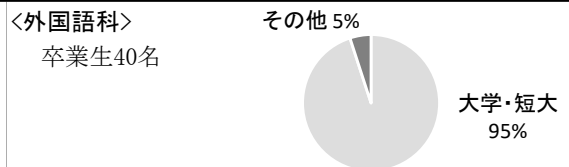

◎育成型選抜実施の陸上競技部・野球部・サッカー部は、毎年県大会等で好成績を収めています。

◎体育部が15・文化部が14あり、どの部活動も日々頑張り活躍しています。

今春(R6)の
進路実績

◇進学状況(大学・短大)

◇就職状況

就職計 6名のうち県内 6名

◇進学状況(大学・短大)

◎令和6年3月の卒業生数の57%が国公立大学に合格。そのうち、東京外国語大に1名、東京藝術大に1名、名古屋大に1名、大阪大に2名、神戸大に2名、九州大に1名、徳島大に73名が合格。