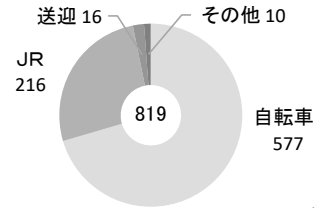

□所在地 〒771-1153 徳島市応神町吉成字中ノ瀬40-6
 □電話番号 088-698-8004
 □アクセス JR勝瑞駅下車徒歩1分、徳島バス勝瑞駅北下車徒歩5分

PR動画

◇通学方法別生徒数

受検生ポータル

令和6年度 募集定員	普通科	外国語科
	240名 6クラス	40名 1クラス

※募集定員は現高1生

キーワード

「清新はつらつ」「グローバル」