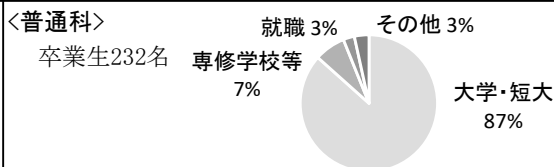

◎入学後に「人間関係づくりワークショップ」を実施し、アサーショントレーニングにより、対人コミュニケーションがスムーズにできるようにしています。(共通)

◎丁寧な進路指導により、確かな進路実現を図っています。(共通)

部活動

育成型選抜において
※は活動重視枠で
募集

運動系	*陸上競技(男女)	*野球(男)	バレーボール(男女)	*サッカー(男)	バスケットボール(男女)
	ソフトテニス(男女)	テニス(男女)	弓道(男女)	卓球(男女)	空手道(男女)
	水泳(男女)	柔道(男女)	剣道(男女)	バドミントン(男女)	女子サッカー
文化系	英会話・ディベート	写真	茶道	華道	吹奏楽
	合唱	美術	書道	LLC	放送
	文芸	JRC・ボランティア	サイエンス	百人一首かるた	

◎育成型選抜実施の陸上競技部・野球部・サッカー部は、毎年県大会等で好成績を収めています。

◎体育部が15・文化部が14あり、どの部活動も日々頑張り活躍しています。

今春(R6)の
進路実績

◇進学状況(大学・短大)

◇就職状況

就職計 6名のうち県内 6名

◇進学状況(大学・短大)

◎令和6年3月の卒業生数の57%が国公立大学に合格。そのうち、東京外国語大に1名、東京藝術大に1名、名古屋大に1名、大阪大に2名、神戸大に2名、九州大に1名、徳島大に73名が合格。