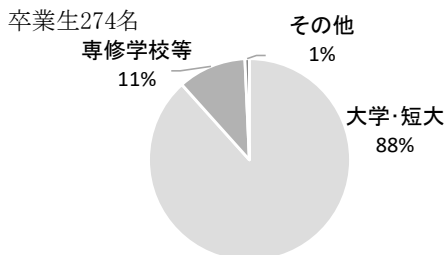

部活動

[]は同好会
育成型選抜において
*は活動重視枠、
■は実績重視枠で
募集

運動系

*陸上競技(男女)
バレーボール(女)
■ラグビー(男)
*バドミントン(女)

*バスケットボール(男)
卓球(男女)
剣道(男女)
サッカー(男)

バスケットボール(女)
テニス(男女)
弓道(男女)
*硬式野球(男)

*バレーボール(男)
ソフトボール(男)
バドミントン(男)
ハンドボール(男)

文化系

文芸・新聞
美術
茶道・華道
外語・弁論

物理・生物・化学・情報科学
演劇
放送
[JRC]

*オーケストラ・合唱
写真
*邦楽
[囲碁・将棋]

書道
食物
百人一首
[Knowサークル]

◎部活動入部率95%で文武両道頑張っています。 ◎男子バスケットボール部、女子バドミントン部、ラグビー部、陸上競技部
オーケストラ部、邦楽部、放送部、新聞部、百人一首部、写真部、演劇部は全国大会出場

今春(R6)の
進路実績

<普通科>

◇進学状況(大学・短大)

工学 44名	経済・経営 商学 26名	文・人文 外国語学 22名	その他 150名
-----------	--------------------	---------------------	-------------

- ◎令和6年春の卒業生のうち国公立大学に173名、私立大学に69名が進学しました。
- ◎そのうち、東大に6名、京大に3名、阪大に11名、国公立大学医学部医学科に11名が進学しました。