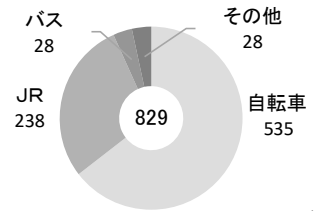

1

じょうとう

城東高等学校

□所在地 〒770-0853 徳島市中徳島町1丁目5番地
□電話番号 088-653-9111
□アクセス 徳島市バス・徳島バス徳島中央公園・鷲の門前下車徒歩5分

PR動画

受検生ポータル

◇通学方法別生徒数

※R6.5.1現在

令和6年度 募集定員	普通科	※募集定員は現高1生
	280名 7クラス	

キーワード

「夢の実現」「切磋琢磨」「グローバル人財」

スクール・ミッション

仲間と切磋琢磨し、共に高め合う環境の中で、グローバルな企業・大学との連携による「企業研修」・「海外研修」・「探究活動」を中心に将来を見据えた教育活動を通して、高い志を持って国内外で活躍できる「グローバル人財」に必要な力を育成します。

スクール・ポリシー

普通科

志願してほしい
生徒像

- ◎他者を思いやり、公共心あふれる生徒を募集します。
- ◎基礎的な学力を有し、入学後も意欲的に学び続ける生徒を募集します。

特色ある
教育課程

- ◎全教科で主体的に学ぶ態度や思考力、判断力、表現力の育成を重視します。
- ◎総合的な探究の時間では、現代社会の課題に関する探究活動に取り組みます。

育成をめざす
資質・能力

- ◎自ら学ぶ意欲を育み、一人一人の個性や可能性を伸ばします。
- ◎接続可能な社会の担い手として、創造的に社会をけん引する力を育成します。

特色ある
取組や学校行事

- ◎1年生全員で様々な企業や国際機関等を訪問し、最先端技術やグローバルな活動に触れます。
- ◎フランスのサン・ジョセフ校との姉妹校交流や、インドネシア研修を行う他、海外からの留学生を積極的に受け入れています。
- ◎城東・グローバル・クエスト(総合的な探究の時間)では、現代社会の課題に関する探究活動に取り組み、接続可能な社会の担い手として、創造的に社会を牽引する力を育成します。
- ◎「二十歳の先輩と語る会」や「東大京大パネルディスカッション」などで、卒業生ともつながります。

部活動

[ ]は同好会
育成型選抜において
*は活動重視枠、
■は実績重視枠で
募集

運動系

*陸上競技(男女)
バレーボール(女)
■ラグビー(男)
*バドミントン(女)

*バスケットボール(男)
卓球(男女)
剣道(男女)
サッカー(男)

バスケットボール(女)
テニス(男女)
弓道(男女)
*硬式野球(男)

*バレーボール(男)
ソフトボール(男)
バドミントン(男)
ハンドボール(男)

文化系

文芸・新聞
美術
茶道・華道
外語・弁論

物理・生物・化学・情報科学
演劇
放送
[JRC]

*オーケストラ・合唱
写真
*邦楽
[囲碁・将棋]

書道
食物
百人一首
[Knowサークル]

◎部活動入部率95%で文武両道頑張っています。 ◎男子バスケットボール部、女子バドミントン部、ラグビー部、陸上競技部
オーケストラ部、邦楽部、放送部、新聞部、百人一首部、写真部、演劇部は全国大会出場

今春(R6)の
進路実績

<普通科>