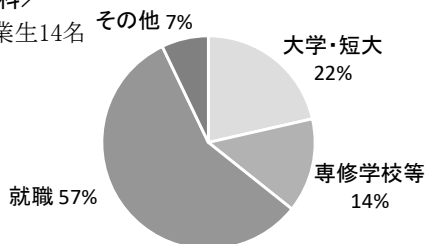

志願してほしい
生徒像

- ◎積極的に社会参加をしながら、工業の学習に取り組む生徒を募集します。
- ◎規範意識が高く、礼儀を重んじ、規則正しく社会生活ができる生徒を募集します。

特色ある
教育課程

- ◎基礎学力の定着から、専門知識や技術の習得まで段階的に学習します。
- ◎学習の理解度の確認や継続的な意欲の向上のため、資格取得支援を行います。

育成をめざす
資質・能力

- ◎工業の基礎的知識を習得し、専門分野で産業界に貢献できる力を育てます。
- ◎「ものづくり」を通し、やり遂げる気持ちや粘り強く挑む力を育てます。

特色ある
取組や学校行事

- ◎プロスポーツの観戦や体験型の遠足を実施しています。
- ◎校内球技大会にボウリング競技を取り入れています。
- ◎スポーツや文化を体験する修学旅行を実施しています。
- ◎校外清掃奉仕活動に地理・歴史フィールドワークをコラボし実施しています。

部活動

運動系	バドミントン(男女) 卓球(男女) バasketボール(男) ソフトテニス(男女)
文化系	機械工作

- ◎各運動部は高等学校定時制通信制体育大会等に出場しています。
- ◎機械工作部は高校生溶接技術競技会等に参加します。

今春(R6)の
進路実績

<工業科>

卒業生14名

◇進学状況(大学・短大)

経済学・経営学 商学 1名	法学 1名	工学 1名
------------------	----------	----------

◇就職状況

製造業 3名	建設業 1名	卸売業 小売業 1名	その他 3名
-----------	-----------	------------------	-----------

就職計 8名のうち県内 7名