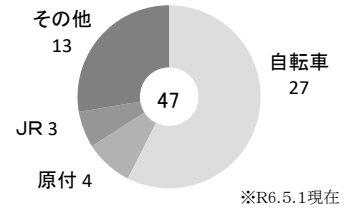

33

とくしまかがくぎじゅつ

徳島科学技術高等学校 定時制課程

□所在地 〒770-0006 徳島市北矢三町2丁目1番1号
□電話番号 088-631-4188
□アクセス 徳島市バス科学技術高校、JR蔵本駅下車徒歩17分

PR動画

◇通学方法別生徒数