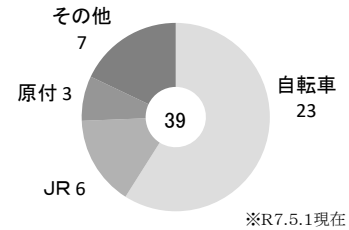

33

とくしまかがきじゅつ

徳島科学技術高等学校 定時制課程

□所在地 〒770-0006 徳島市北矢三町2丁目1番1号
□電話番号 088-631-4188
□アクセス 徳島市バス科学技術高校、JR蔵本駅下車徒歩17分

PR動画

受検生ポータル

◇通学方法別生徒数