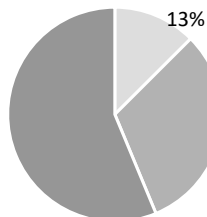

部活動

運動系	バドミントン(男女)	卓球(男女)	バスケットボール(男)	ソフトテニス(男女)
文化系	機械工作			

- ◎各運動部は高等学校定時制通信制体育大会等に出場しています。
- ◎機械工作部は高校生溶接技術競技会等に参加します。

今春(R7)の
進路実績

<工業科>

卒業生16名

就職 56%

◇進学状況(短大)

工学

2名

◇就職状況

製造業

3名

建設業

1名

公務員