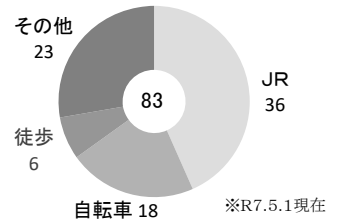

32

いけだ みよし
池田高等学校三好校

□所在地 〒778-0020 三好市池田町州津大深田720番地
□電話番号 0883-72-0805
□アクセス JR箸蔵駅下車徒歩5分

PR動画

受検生ポータル

◇通学方法別生徒数

令和7年度
募集定員

農業科	募集定員
35名 2クラス	※募集定員は現高1生