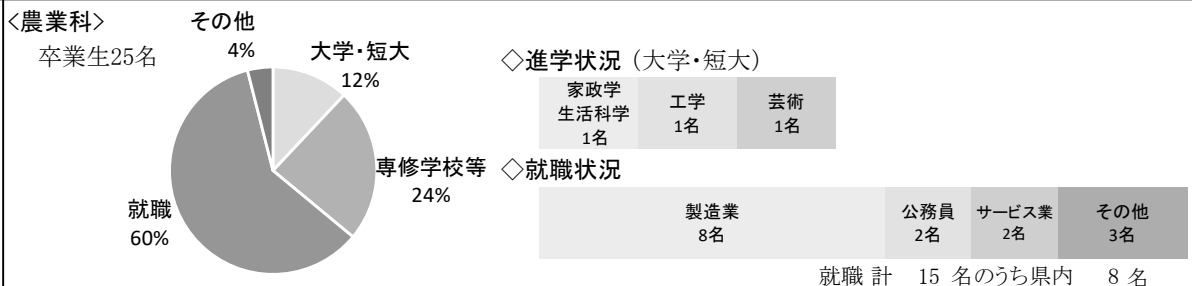

令和7年度
募集定員

農業科	募集定員
35名 2クラス	※募集定員は現高1生

キーワード **「地域連携活動」「人間力と創造力」**

スクール・ミッション

「ジビエ」や「ホンシメジ」など、地域と連携した「ブランドの創出につながる農業教育」の特長や、海外姉妹校との「国際交流」の機会などを生かして、グローバルで広い視野を持ち、農業と林業を中心とした地域産業を支えるために必要となる力を育成します。

スクール・ポリシー

★育成型選抜の
ポリシー分野で募集

★農業科(食農科学科・環境資源科)

志願してほしい
生徒像

- ◎動植物の飼育栽培や食品製造、林業や草花の栽培などに興味・関心のある生徒を募集します。
- ◎将来について目標を持ち、様々な資格に挑戦する意欲ある生徒を募集します。

特色ある
教育課程

- ◎体験的な学習を重視し、知識と技術の確実な定着を図ります。
- ◎「わかる授業」「振り返り学習」を通し、「確かな学力」の定着を図ります。

育成をめざす
資質・能力

- ◎感受性が豊かで、自他と自然を大切に考え、行動できる力を育成します。
- ◎課題解決に向け、周りの人と協力し、粘り強く取り組む力を育成します。

特色ある
取組や学校行事

- ◎学校祭(楓祭)は、日頃の実習で作った農産物や加工品を販売し、多くの人で賑わいます。
- ◎地元の企業や大学と連携し、地域の活性化につながる商品開発に取り組みます。
- ◎JR阿波池田駅の門松の飾り付け、通学路の清掃活動など地域と密着した行事に取り組みます。
- ◎地元の幼稚園・小学校と連携した農業体験学習、地域の方々を招いての開放講座を行います。

部活動

運動系	弓道(男女)	バドミントン(男女)	レスリング(男女)
文化系	芸術(書道・美術)	ヒューマンライツ	ブラスバンド

今春(R7)の
進路実績